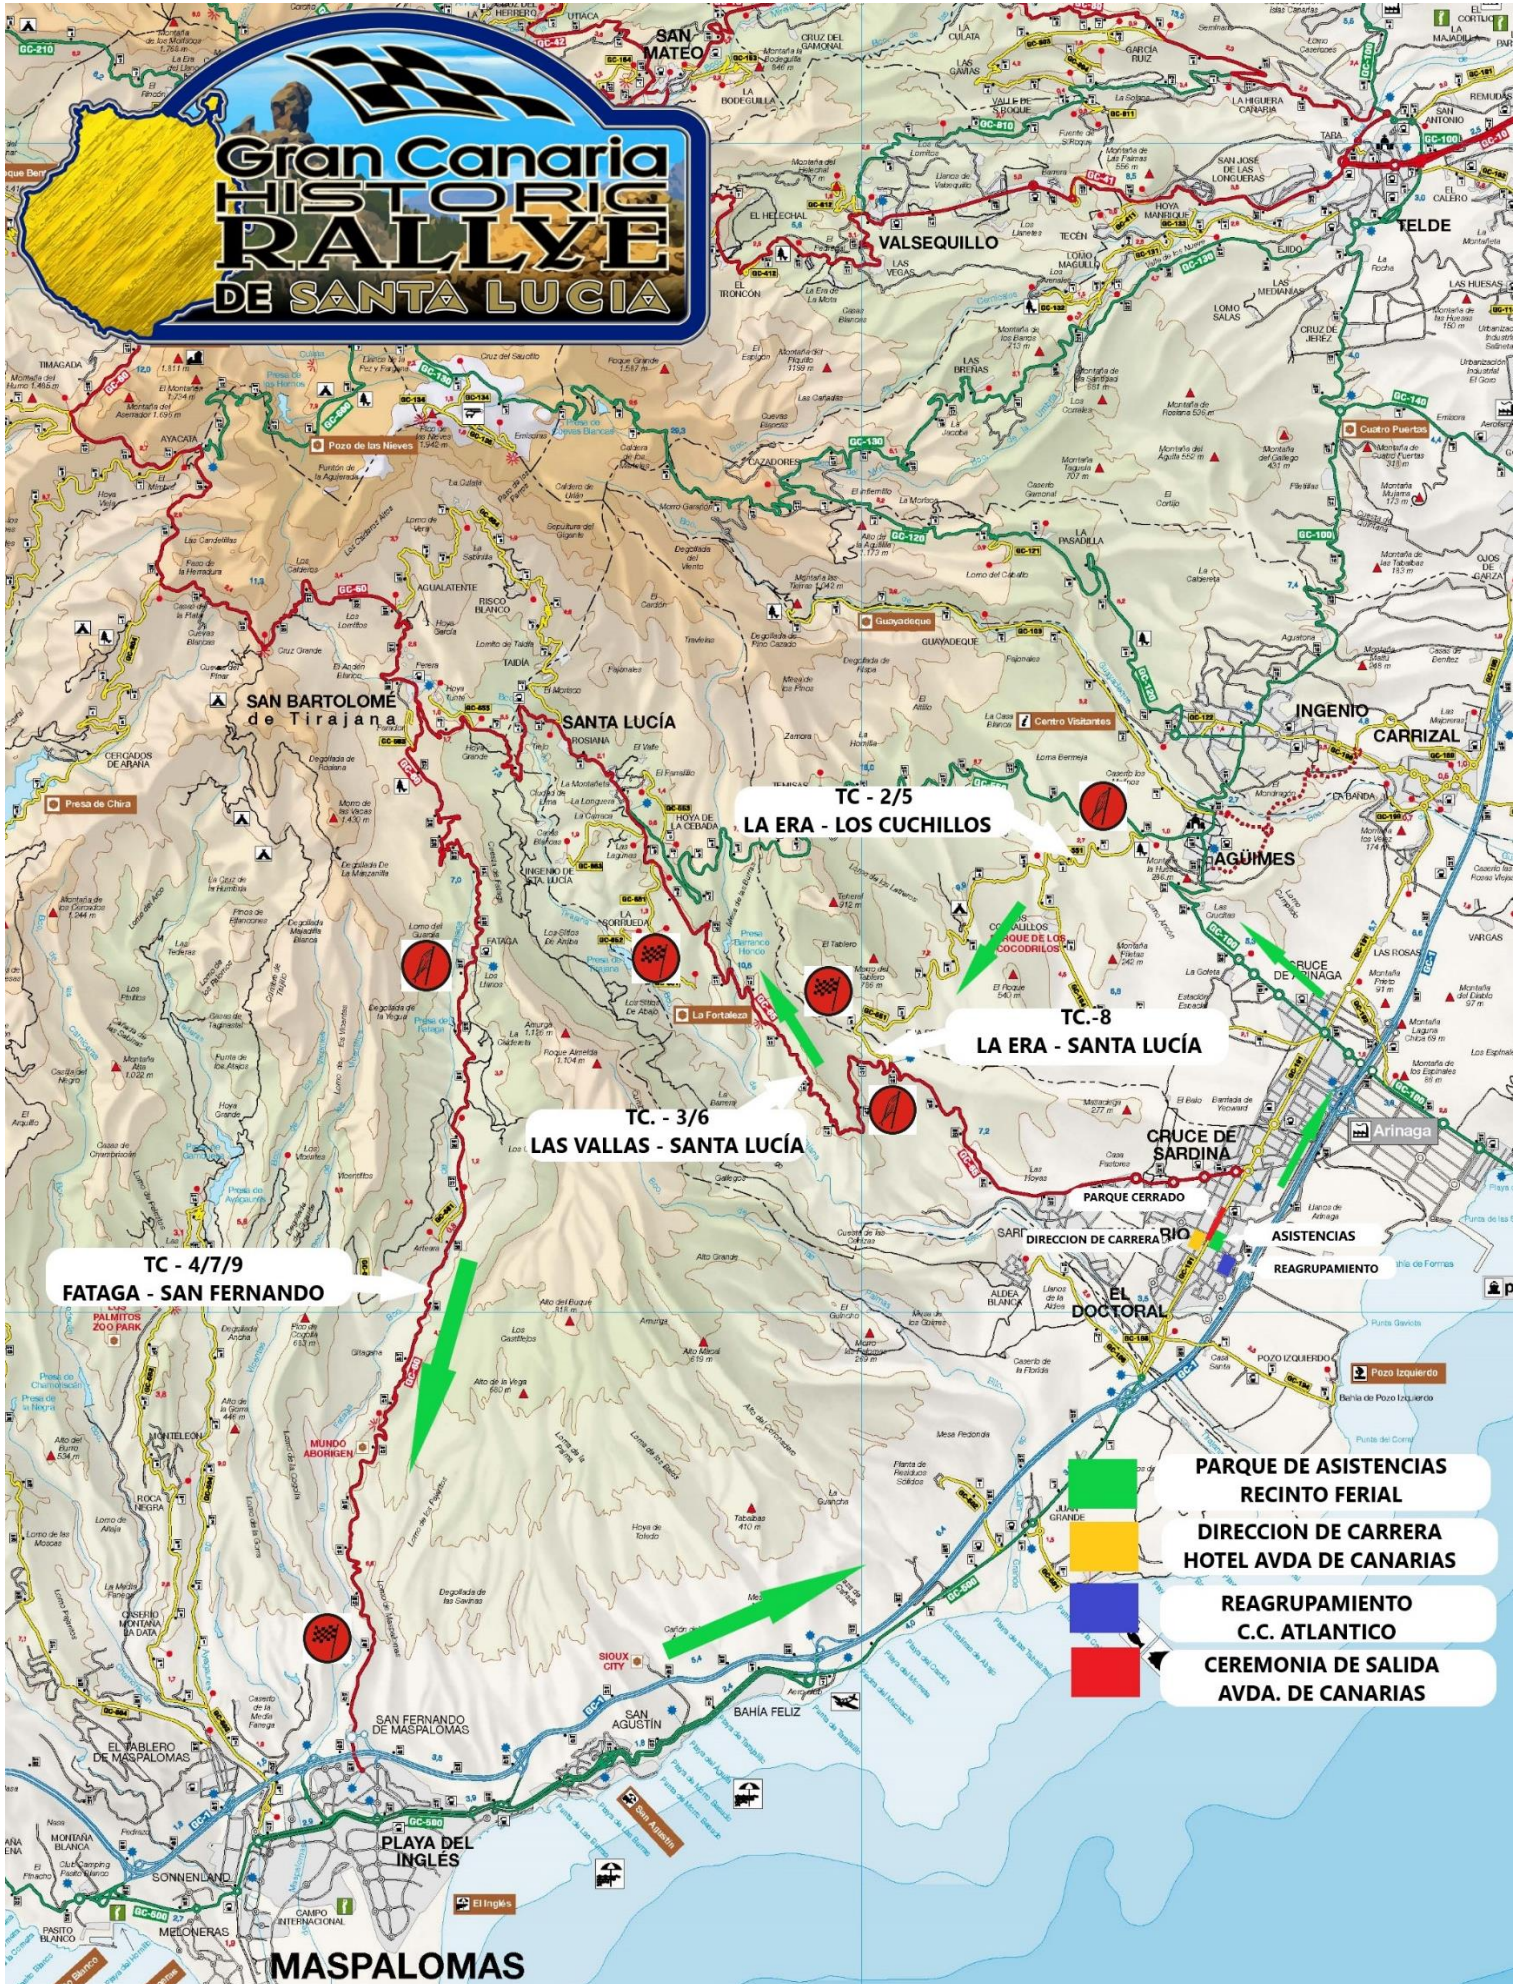

Gran Canaria HISTORIC RALLYE DE SANTA LUCÍA

TC - 2/5
LA ERA - LOS CUCHILLOS

TC - 8
LA ERA - SANTA LUCÍA

TC - 3/6
LAS VALLAS - SANTA LUCÍA

TC - 4/7/9
FATAGA - SAN FERNANDO

- PARQUE DE ASISTENCIAS
- RECINTO FERIAL
- DIRECCION DE CARRERA
- HOTEL AVDA DE CANARIAS
- REAGRUPAMIENTO
- C.C. ATLANTICO
- CEREMONIA DE SALIDA
- AVDA. DE CANARIAS

MASPALOMAS